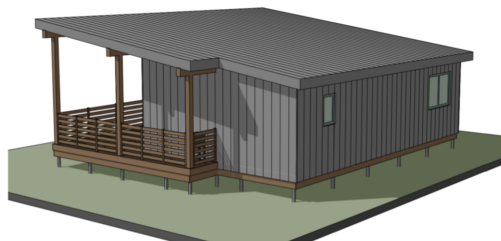

Чудово підійде в якості гостьового будиночку, дачі, будинку для глемпінгу або міні-готелю у форматі eco-stay.

Габарити: 11,20 м × 9,00 м
Загальна площа: 100,80 м²

Кількість поверхів: 1

Планування будинку

Тераса – 36,60 м²
 Кухня-вітальня – 31,95 м²
 Спальня - 6,85 м²
 Спальня - 6,85 м²
 Душова + С/У - 4,00 м²

www.budmall.center

[budmall.center](https://www.instagram.com/budmall.center)

+38 066 077 77 21

UA.08.002.571