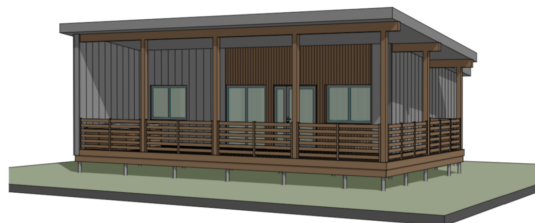

Чудово підійде в якості гостьового будиночку, дачі, будинку для глемпінгу або міні-готелю у форматі eco-stay.

Габарити: 11,20 м × 9,00 м
Загальна площа: 100,80 м²

Кількість поверхів: 1

Планування будинку

Тераса – 36,60 м²
 Кухня-вітальня – 31,95 м²
 Спальня - 6,85 м²
 Спальня - 6,85 м²
 Душова + С/У - 4,00 м²

www.budmall.center

[budmall.center](https://www.instagram.com/budmall.center)

+38 066 077 77 21

UA.08.002.571