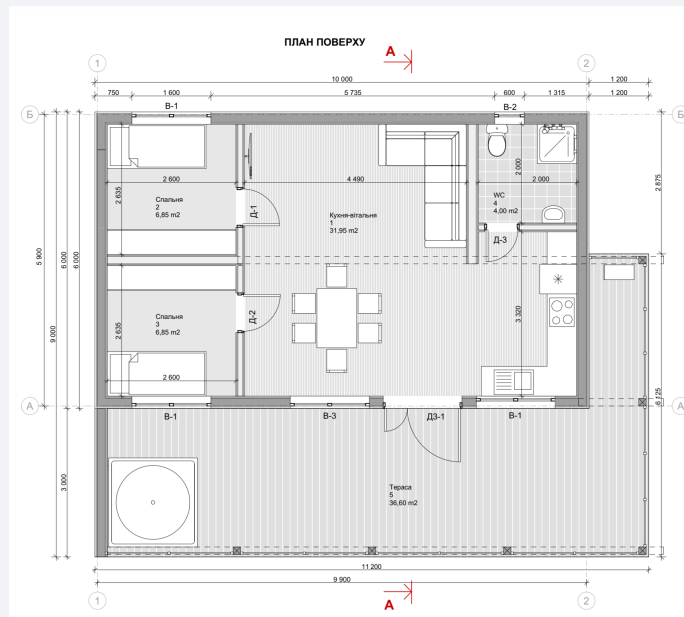

Чудово підійде в якості гостьового будиночку, дачі, будинку для глемпінгу або міні-готелю у форматі eco-stay.

Габарити: 11,20 м × 9,00 м
Загальна площа: 100,80 м²

Кількість поверхів: 1

Планування будинку

Тераса – 36,60 м²
 Кухня-вітальня – 31,95 м²
 Спальня - 6,85 м²
 Спальня - 6,85 м²
 Душова + С/У - 4,00 м²

www.budmall.center

[budmall.center](https://www.instagram.com/budmall.center)

+38 066 077 77 21

UA.08.002.571