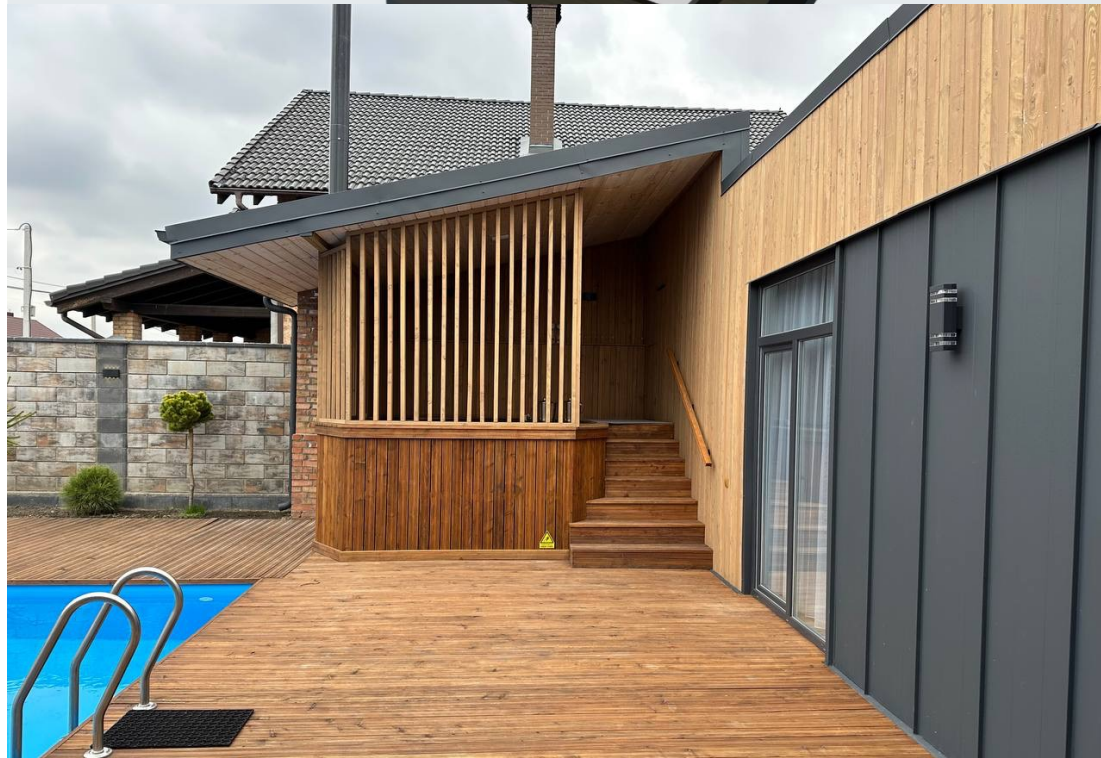

Чудово підійде в якості гостьового будиночку, дачі, будинку для глемпінгу або міні-готелю у форматі eco-stay.

Габарити: 11,20 м × 9,00 м
Загальна площа: 100,80 м²

Кількість поверхів: 1

Планування будинку

Тераса – 36,60 м²
 Кухня-вітальня – 31,95 м²
 Спальня - 6,85 м²
 Спальня - 6,85 м²
 Душова + С/У - 4,00 м²

www.budmall.center

[budmall.center](https://www.instagram.com/budmall.center)

+38 066 077 77 21

UA.08.002.571