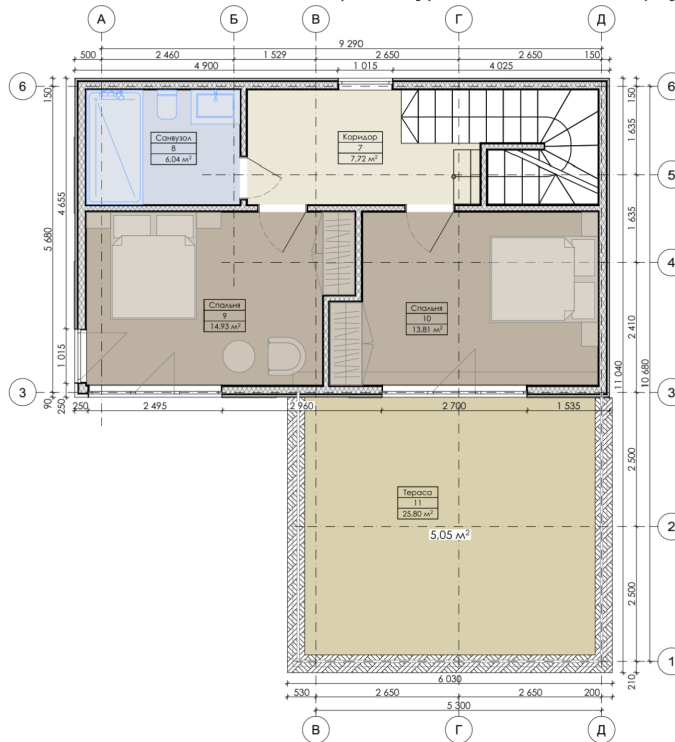

Чудово підійде в якості гостьового будиночку, дачі, будинку для глемпінгу або міні-готелю у форматі eco-stay.

Архітектурний план 1-го поверху М1:50

Експлікація

№	Назва приміщення	Площа
1	Тамбур	3,19
2	Загальна кімната	23,46
3	Спальня	24,95
4	Санвузол	3,87
6	Комора	3,57
		59,04 м²

UA.08.002.571

Архітектурний план 2-го поверху М1:50

Експлікація

№	Назва приміщення	Площа
7	Коридор	7.72
8	Санвузол	6.04
9	Спальня	14.93
10	Спальня	13.81
11	Тераса	25.80
		68.30 м²

Інтер'єр:

 www.budmall.center