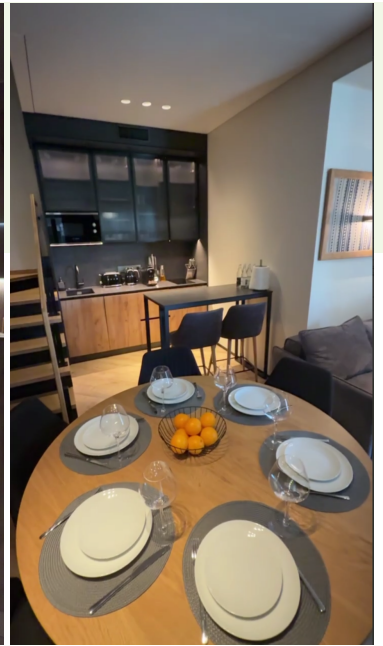

Інтер'єр:

www.budmall.center

[budmall.center](https://www.instagram.com/budmall.center)

+38 066 077 77 21