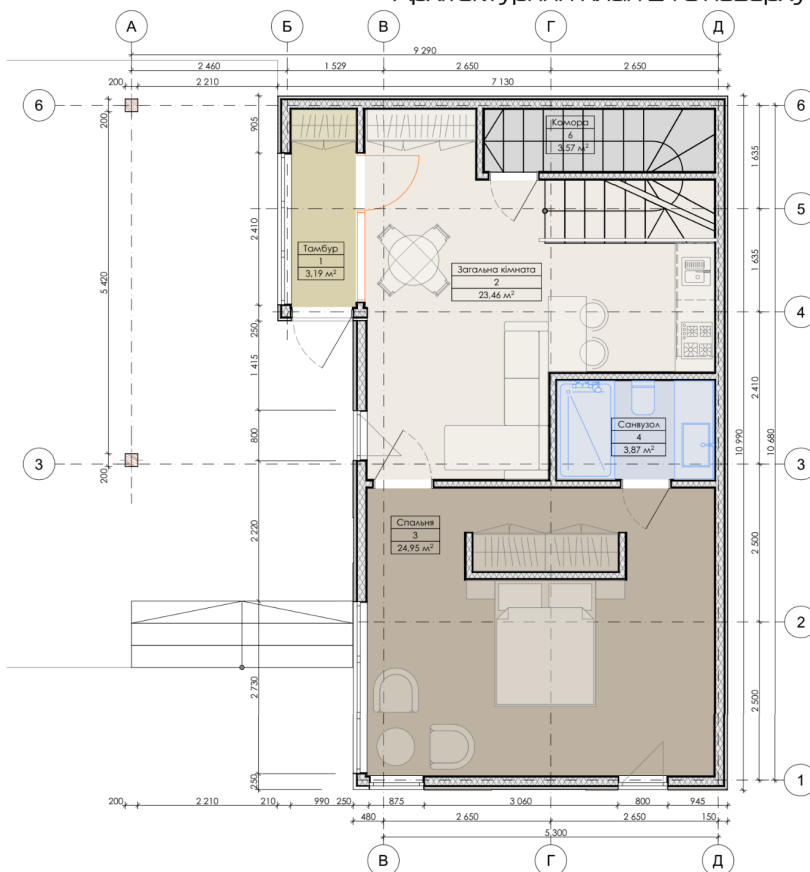

Чудово підійде в якості гостьового будиночку, дачі, будинку для глемпінгу або міні-готелю у форматі eco-stay.

Архітектурний план 1-го поверху М1:50

Експлікація

№	Назва приміщення	Площа
1	Тамбур	3,19
2	Загальна кімната	23,46
3	Спальня	24,95
4	Санвузол	3,87
6	Комора	3,57
		59,04 м²

UA.08.002.571

Архітектурний план 2-го поверху М1:50

Експлікація

№	Назва приміщення	Площа
7	Коридор	7.72
8	Санвузол	6.04
9	Спальня	14.93
10	Спальня	13.81
11	Тераса	25.80
		68.30 м²

Інтер'єр:

 www.budmall.center